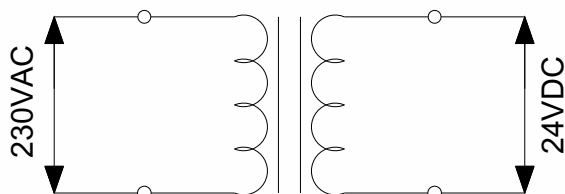

SPECIFICATION SHEET
Bholanath

Power Supply
24 Volts DC X 2

All Dimensions are in mm.

► **Wiring Diagram**

INPUT OUTPUT

► **Power Supply Details :-**

► **INPUT : 230 VAC**

► **OUTPUT : 24 VDC X 2**

► **CAP : 3.5 AMP X 2**

► **WEIGHT : 7.8 Kg**