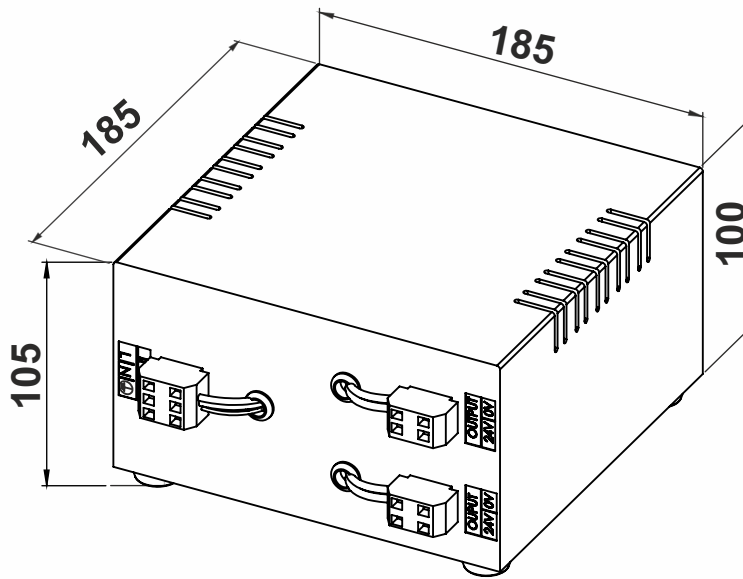

SPECIFICATION SHEET
Bholanath

Power Supply
24 Volts DC X 2

All Dimensions are in mm.

► **Wiring Diagram**

INPUT OUTPUT

► **Power Supply Details :-**

► **INPUT : 230 VAC**

► **OUTPUT : 24 VDC X 2**

► **CAP : 3.5 AMP X 2**

► **WEIGHT : 7.8 Kg**