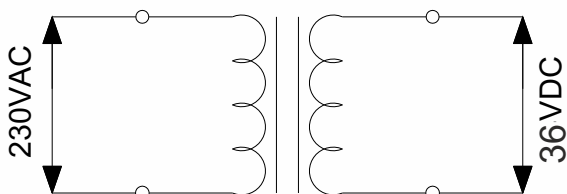

SPECIFICATION SHEET
Bholanath

Power Supply
36 Volts DC

All Dimensions are in mm.

► **Wiring Diagram**

INPUT OUTPUT

► **Power Supply Details :-**

► **INPUT : 230 VAC**

► **OUTPUT : 36 VDC**

► **CAP : 6 AMP**

► **WEIGHT : 3.0 Kg**