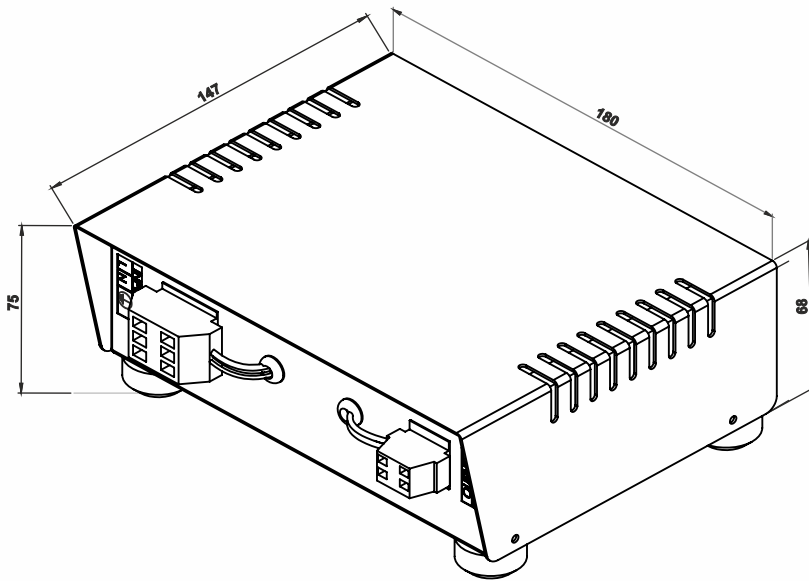

SPECIFICATION SHEET
Bholanath

Power Supply
36 Volts DC

All Dimensions are in mm.

► **Wiring Diagram**

INPUT OUTPUT

► **Power Supply Details :-**

► **INPUT : 230 VAC**

► **OUTPUT : 36 VDC**

► **CAP : 6 AMP**

► **WEIGHT : 3.0 Kg**